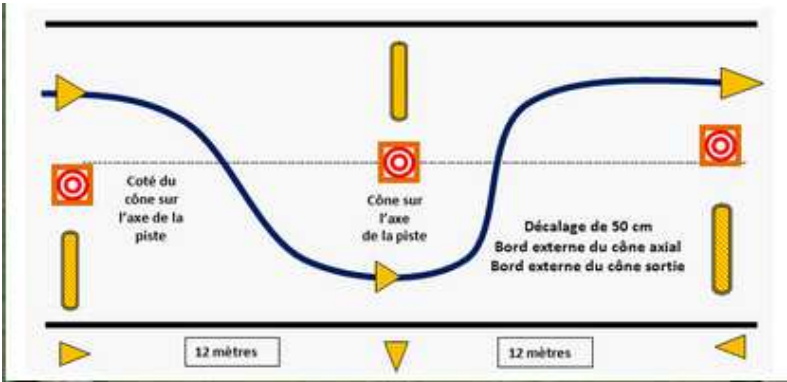

**SLALOM DU BOISCHAUT
SENS ANTI-HORAIRE**

PC Direction de Course
Administratif
Collège sportif
Speaker
Chronométrage

Terrasse autorisée
au public