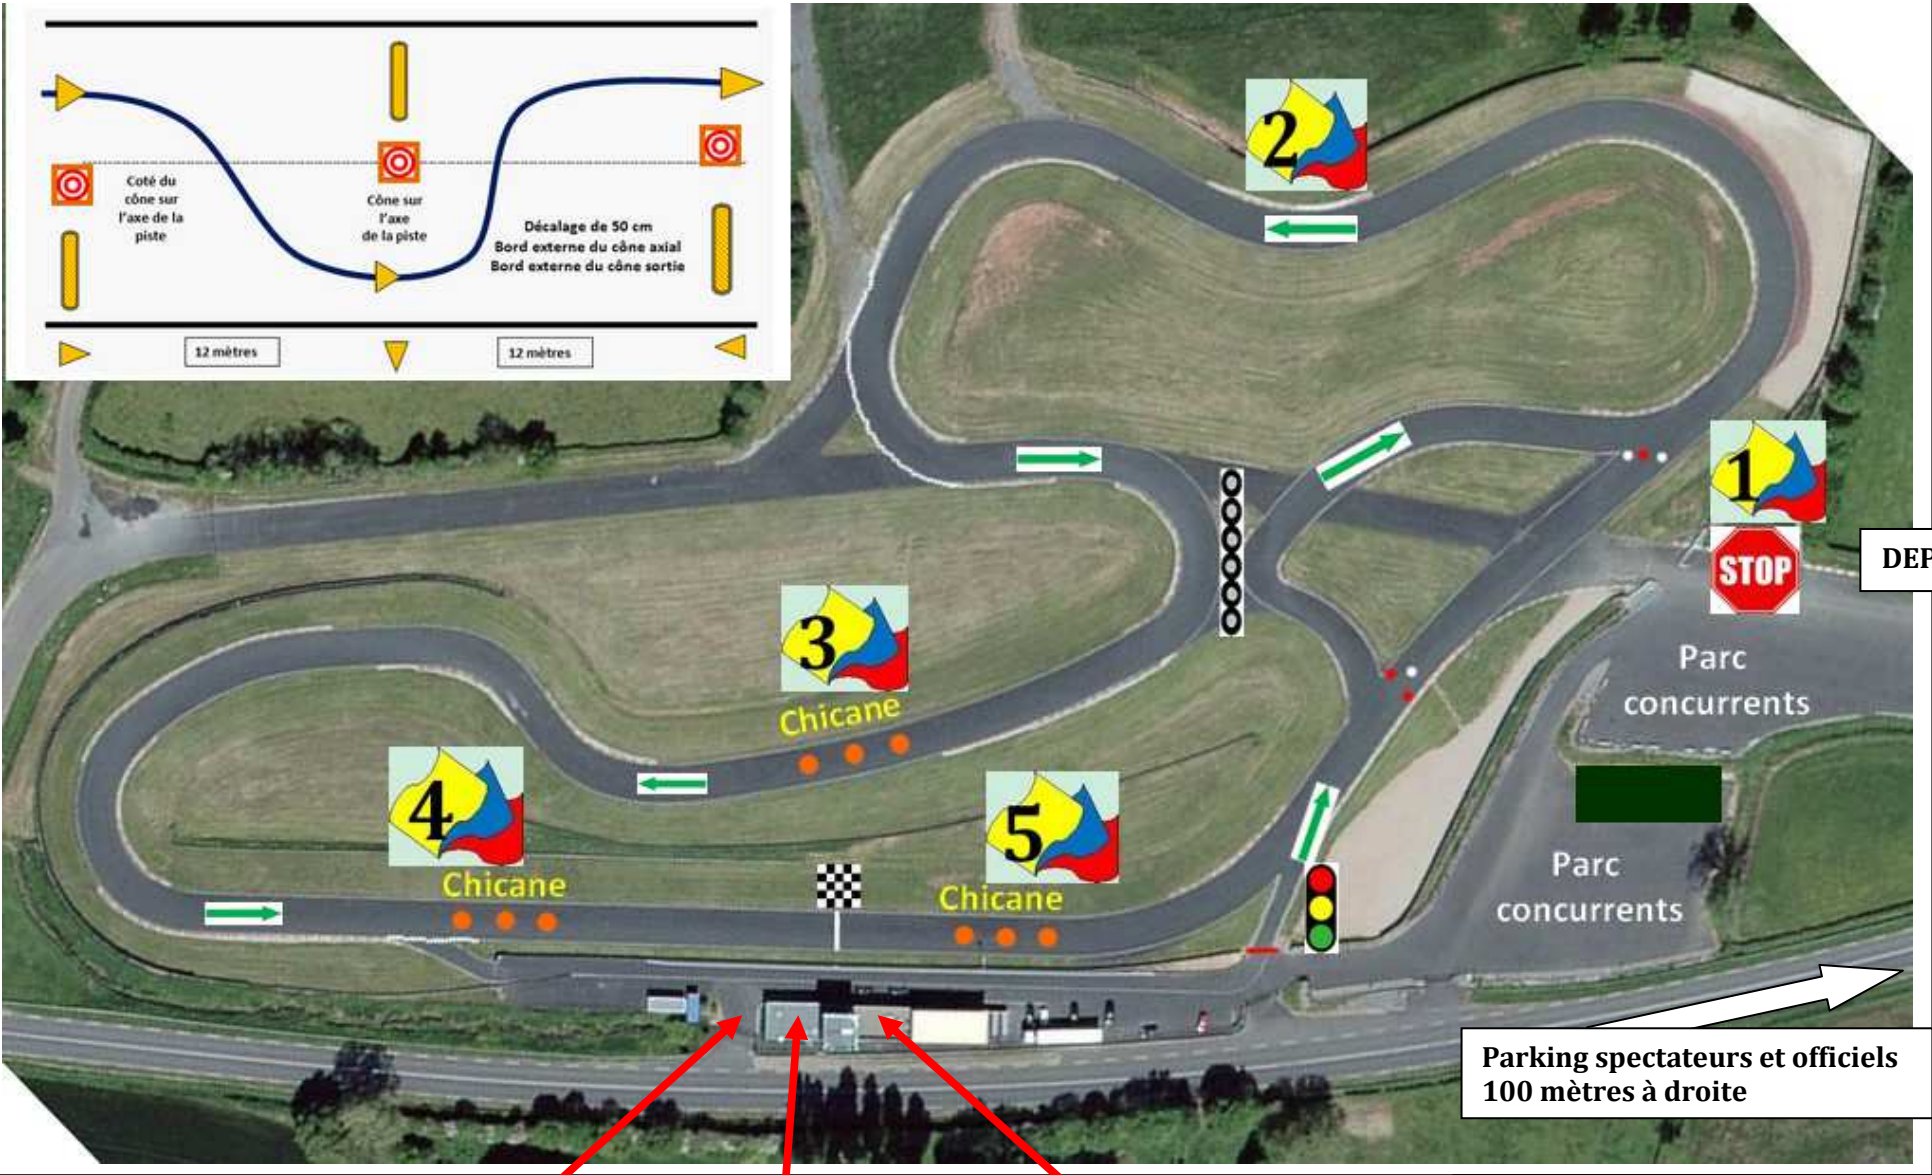

**SLALOM DU BOISCHAUT
SENS ANTI-HORAIRE**

PC Direction de Course
Administratif
Collège sportif
Speaker
Chronométrage

Terrasse autorisée
au public