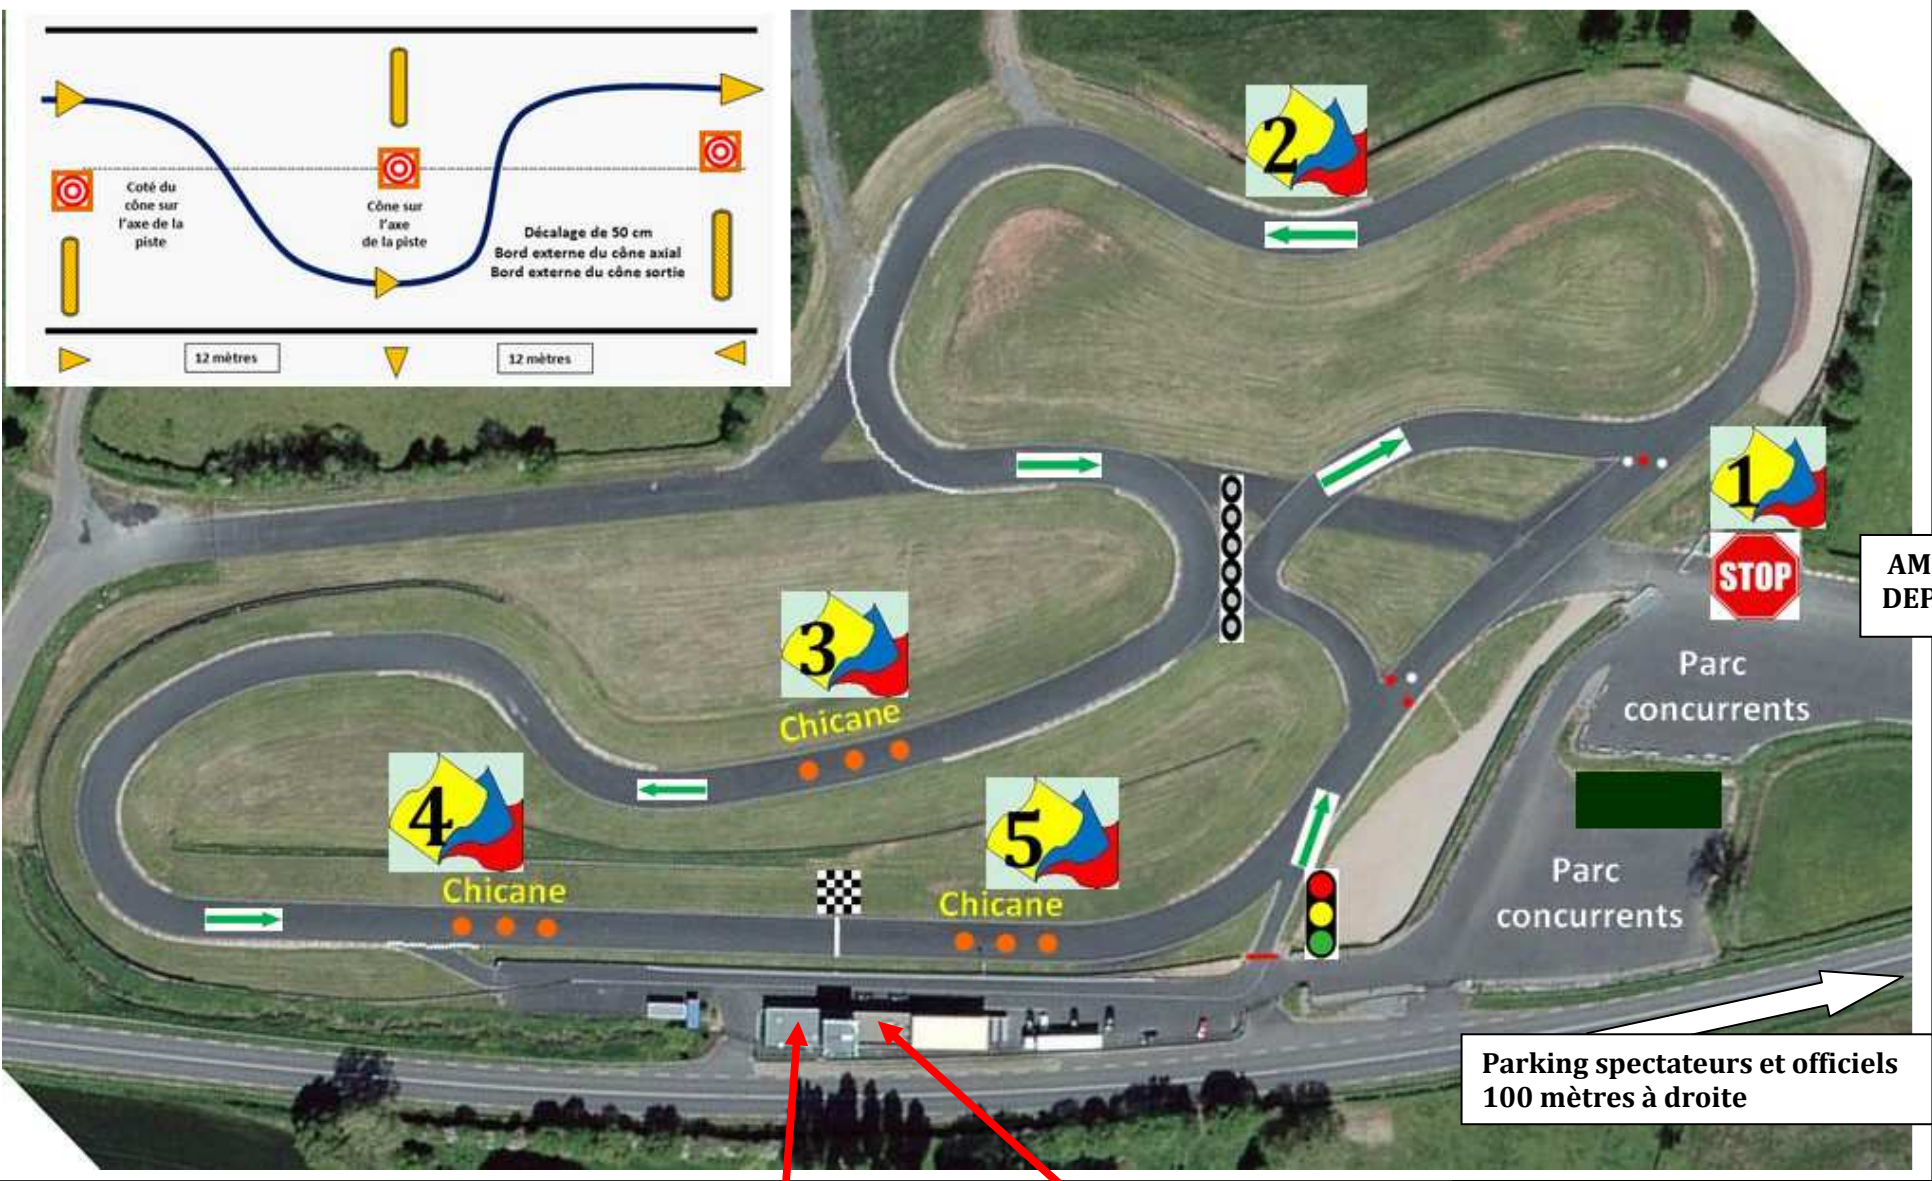

**SLALOM DU BOISCHAUT
SENS ANTI-HORAIRE**

PC Direction de Course
Administratif
Collège sportif
Speaker
Chronométrage

Terrasse autorisée
au public