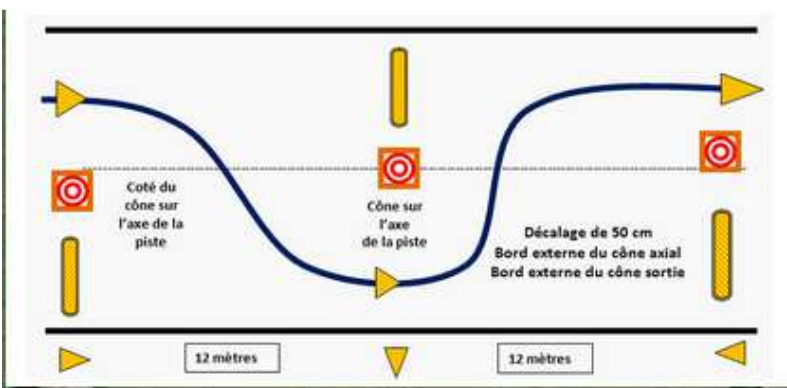

**SLALOM DU BOISCHAUT
SENS ANTI-HORAIRE**

PC Direction de Course
Administratif
Collège sportif
Speaker
Chronométrage

Terrasse autorisée
au public