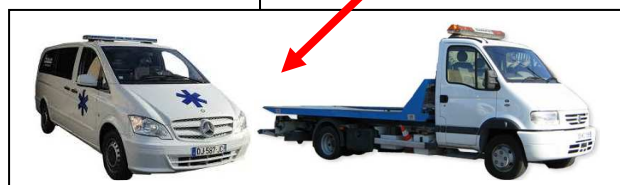

# EGUZON-CHANTOME

1630 Mètres - Dénivelé moyen 4.6 %

Ambulance - Dépannage

 **Arrivée**

Protection des pylônes, des départs de rails de sécurité et autres panneaux de signalisation

Protections du mur du restaurant

Protection des 2 courbes à gauche

**AUTORISE  
AU PUBLIC**