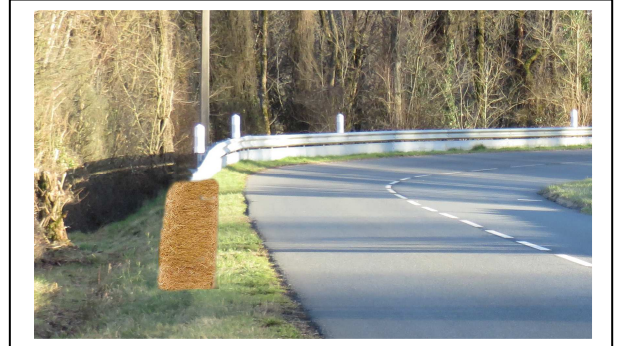

# EGUZON-CHANTOME

1630 Mètres - Dénivelé moyen 4.6 %

Ambulance - Dépannage

 **Arrivée**

Protection des pylônes, des départs de rails de sécurité et autres panneaux de signalisation

Protections du mur du restaurant

Protection des 2 courbes à gauche

**AUTORISE  
AU PUBLIC**